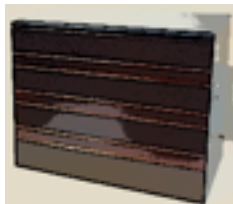

Kado Isaburo

Scatola a 6 ripiani laccata rosso e marrone

legno Ate

GY0KI1410

€. 10000,00

Vassoio bordo a forma irregolare naturale e nero

GY0KI12410

€. 1500,00

Coppia ciotole per riso laccate nero

GY0KI6410

€. 340,00 la coppia

Yamamoto Hideaki

Vassoio a mezzaluna, fondo tessuto visibile laccato a bordo nero laccato

GY0YH2410

€. 900,00

Ciotola per riso con coperto, laccata marrone, alta

GY0YH4410

€. 300,00

Ciotola per riso con coperchio, laccata marrone, bassa

GY0YH5410

€. 300,00

Bricco lacca rossa

GY0YH3410

€. 1200,00

Vassoio, fondo tessuto visibile laccato e bordo rosso laccato

GY0YH1410

€. 900,00

Yamamoto Takairo

Piatto fondo bordeaux ed esterno laccato rosso, fondo tessuto visibile

GY0YT4410

€. 900,00

Set 3 piattini rosso e nero