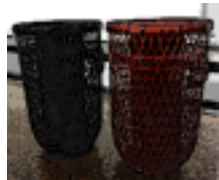

Enomoto Chifuyu

Vaso in bambù intrecciato, rosso
GY0EC2410 € 200,00

Vaso in bambù intrecciato, nero
GY0EC3410 € 200,00