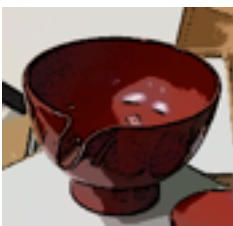

Kado Isaburo

Scatola a 6 ripiani laccata rosso e marrone

legno Ate

GY0KI1410

€. 10000,00

Vassoio bordo a forma irregolare naturale e nero

GY0KI12410

€. 1500,00

Coppia ciotole per riso laccate nero

GY0KI6410

€. 340,00 la coppia

Yamamoto Hideaki

Vassoio a mezzaluna, fondo tessuto visibile laccato a bordo nero laccato

GY0YH2410

€. 900,00

Ciotola per riso con coperto, laccata marrone, alta

GY0YH4410

€. 300,00

Ciotola per riso con coperchio, laccata marrone, bassa

GY0YH5410

€. 300,00

Bricco lacca rossa

GY0YH3410

€. 1200,00

Vassoio, fondo tessuto visibile laccato e bordo rosso laccato

GY0YH1410

€. 900,00

Yamamoto Takairo

Piatto fondo bordeaux ed esterno laccato rosso, fondo tessuto visibile

GY0YT4410

€. 900,00

Set 3 piattini rosso e nero