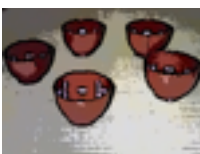

Vassoio, fondo tessuto visibile laccato e bordo rosso laccato

GY0YH1410

€. 900,00

Yamamoto Takairo

Piatto fondo bordeaux ed esterno laccato rosso, fondo tessuto visibile

GY0YT4410

€. 900,00

Set 3 piattini rosso e nero

GY0YT1410

€. 300,00

Oba Yoshiro

Set 5 piattini rossi, camelia flowers, in scatola di legno

GY0OY1410

€. 1200,00

Ninjo Yoshikatsu

Ciotola grande diametro 15 cm, legno naturale
GYNY10410

€. 100,00

Piattino piano diametro 18 cm, legno naturale
GY0NY4410

€. 100,00

Ciotola diametro 9 cm
GY0NY8410

€. 100,00

Ciotola bassa diametro 9 cm
GY0NY9410

€. 100,00

Ciotola saké diametro 9 cm
GY0NY6410

€. 100,00

Ciotola saké, ruggine, diametro 9 cm x 3,5 cm di altezza
GYNY11410

€. 100,00

Ciotola bordo spesso, ruggine, diametro 9 cm x 7,5 cm di altezza
GYNY12410

€. 100,00

Ciotola bordo spesso, ruggine, diametro 9 cm
GYNY13410