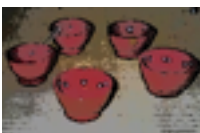

€. 100,00

Piattino piano diametro 18 cm, legno naturale
GY0NY4410

€. 100,00

Ciotola diametro 9 cm
GY0NY8410

€. 100,00

Ciotola bassa diametro 9 cm
GY0NY9410

€. 100,00

Ciotola saké diametro 9 cm
GY0NY6410

€. 100,00

Ciotola saké, ruggine, diametro 9 cm x 3,5 cm di altezza
GYNY11410

€. 100,00

Ciotola bordo spesso, ruggine, diametro 9 cm x 7,5 cm di altezza
GYNY12410

€. 100,00

Ciotola bordo spesso, ruggine, diametro 9 cm
GYNY13410

€. 100,00

Scatola a 3 ripiani, ruggine, diametro 9,5 cm
GYNY16410

€. 300,00

Scatola a 3 ripiani, ruggine, diametro 15,5 cm
GYNY17410

€. 800,00

Scatola a 3 ripiani, colore naturale, diametro 15 cm
GYNY18410

€. 700,00

Piattone con alzata a 3, diametro 47 cm
GY0NY3410

€. 1200,00

Akagi Akito

Piattino nero con alzatina, carta e lacca, diametro 14 cm
 GY0AA7410 € 180,00

Ciotola nera, carta e lacca, m diametro 14 cm
 GY0AA10410 € 180,00