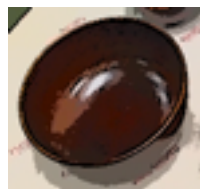

Vassoio, fondo tessuto visibile laccato e bordo rosso laccato

GY0YH1410

€. 900,00

Yamamoto Takairo

Piatto fondo bordeaux ed esterno laccato rosso, fondo tessuto visibile

GY0YT4410

€. 900,00

Set 3 piattini rosso e nero

GY0YT1410

€. 300,00

Oba Yoshiro

Set 5 piattini rossi, camelia flowers, in scatola di legno

GY0OY1410

€. 1200,00

Ninjo Yoshikatsu

Ciotola grande diametro 15 cm, legno naturale
GYNY10410

€. 100,00

Piattino piano diametro 18 cm, legno naturale
GY0NY4410

€. 100,00

Ciotola diametro 9 cm
GY0NY8410

€. 100,00

Ciotola bassa diametro 9 cm
GY0NY9410

€. 100,00

Ciotola saké diametro 9 cm
GY0NY6410

€. 100,00

Ciotola saké, ruggine, diametro 9 cm x 3,5 cm di altezza
GYNY11410

€. 100,00

Ciotola bordo spesso, ruggine, diametro 9 cm x 7,5 cm di altezza
GYNY12410

€. 100,00

Ciotola bordo spesso, ruggine, diametro 9 cm
GYNY13410